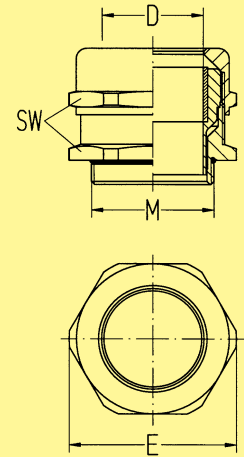

Identification      Part number      M      Drawing      Dimensions in mm

Cable entry protection  
with metric cable entries (IP 68)  
metal

**19 00 000 5080**  
19 00 000 5081  
  
**19 00 000 5082**  
**19 00 000 5084**  
**19 00 000 5090**  
19 00 000 5091  
  
**19 00 000 5092**  
**19 00 000 5094**  
19 00 000 5095  
  
**19 00 000 5096**  
19 00 000 5097  
**19 00 000 5098**  
19 00 000 5099  
  
19 00 000 5086

20  
20  
  
20  
20  
25  
25  
  
25  
32  
32  
  
32  
40  
40  
40  
40  
40  
  
50

SW	E	Outer cable $\varnothing$	Nm
22	24.4	5 ... 9 mm	10
22	24.4	5 ... 9 mm	10
		6 ... 12 mm	
22	24.4	6 ... 12 mm	10
24	26.5	10 ... 14 mm	10
30	33.5	9 ... 16 mm	12
30	33.5	9 ... 16 mm	12
		13 ... 18 mm	
30	33.5	13 ... 18 mm	12
40	44	13 ... 20 mm	15
40	44	13 ... 20 mm	15
		18 ... 25 mm	
40	44	18 ... 25 mm	15
50	55	20 ... 26 mm	15
50	55	22 ... 32 mm	15
50	55	20 ... 26 mm	15
50	55	22 ... 32 mm	15
57	60	32 ... 38 mm	24

SW	E	Outer cable $\varnothing$	Nm
24	26.4	5 ... 9 mm	4.5
24	26.4	6 ... 12 mm	4.5
27	29.8	10 ... 14 mm	4.5
33	33.5	9 ... 16 mm	5.0
33	36.5	13 ... 18 mm	5.0
42	46.8	13 ... 20 mm	6.5
42	46.8	18 ... 25 mm	6.5
53	58.8	20 ... 26 mm	10.0
53	58.8	22 ... 32 mm	10.0

20  
20  
20  
20  
25  
25  
32  
32  
40  
40

SW	E	outer-cable- $\varnothing$ D	shield- $\varnothing$ B
22	24.4	6.5 ... 9.5	3.5 ... 8.5
22	24.4	4 ... 6.5	2.5 ... 6.5
22	24.4	7 ... 10.5	6.5 ... 10.5
22	24.4	9 ... 13	6.5 ... 10.5
22	31.2	6.5 ... 9.5	3 ... 8
28	31.2	9 ... 13	4.8 ... 8
35	38.5	11.5 ... 15.5	8 ... 13.5
35	38.5	14 ... 18	9 ... 14.5
43	47.3	17 ... 20.5	15 ... 20
43	47.3	20 ... 25	15 ... 20