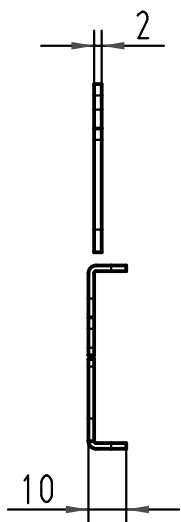

1 2 3 4 5 6

A

B

C

D

lose beigelegt
enclosed separately

All Dimensions in mm Original Size DIN A 4		Techn. Character.			Nicht tolerierte Maße/Free size tolerances	
			Dat.	Name	Maßstab/Scale 1:2	Halterung-m/frame male Han 24 HPR EasyCon 3x350A
			Detail.	02.08.10 Rull		
			Insp.	BS		
			Stand.			
A			HARTING Electric GmbH & Co. KG D-32339 Espelkamp			TB 09 40 024 9911
Mod.	Dat.	Name				