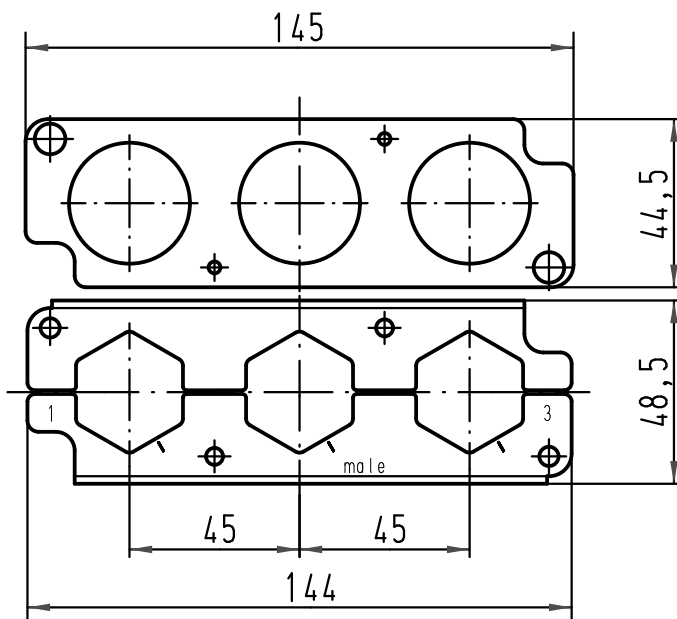

1 2 3 4 5 6

A

B

C

D

lose beigelegt
enclosed separately

All Dimensions in mm Original Size DIN A 4		Techn. Character.			Nicht tolerierte Maße/Free size tolerances	
			Dat.	Name	Maßstab/Scale 1:2	Halterung-m/frame male Han 24 HPR EasyCon 3x350A
			Detail.	02.08.10 Rull		
			Insp.	BS		
			Stand.			
A			HARTING Electric GmbH & Co. KG D-32339 Espelkamp			TB 09 40 024 9911
Mod.	Dat.	Name				