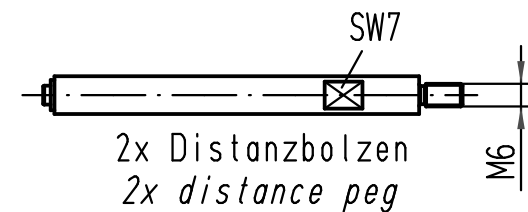

1 2 3 4 5 6

A

B

C

D

lose beigelegt
enclosed separately

All Dimensions in mm Original Size DIN A 4		Techn. Character.			Nicht tolerierte Maße/Free size tolerances	
			Dat.	Name	Maßstab/Scale 1:2	Halterung-m/frame male Han 24 HPR EasyCon 3x350A
			Detail.	02.08.10 Rull		
			Insp.	BS		
			Stand.			
A			HARTING Electric GmbH & Co. KG D-32339 Espelkamp			TB 09 40 024 9911
Mod.	Dat.	Name				