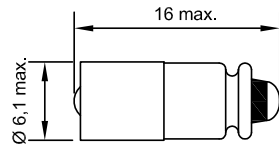

Chicago Miniature Lighting, LLC

Lighting the world since 1910

Lampensockel nach DIN EN 60061-1: S5,7s / Lamp base in accordance to DIN EN 60061-1: S5,7s

Elektrische und optische Daten sind bei einer Umgebungstemperatur von 25°C gemessen.
Electrical and optical data are measured at an ambient temperature of 25°C.