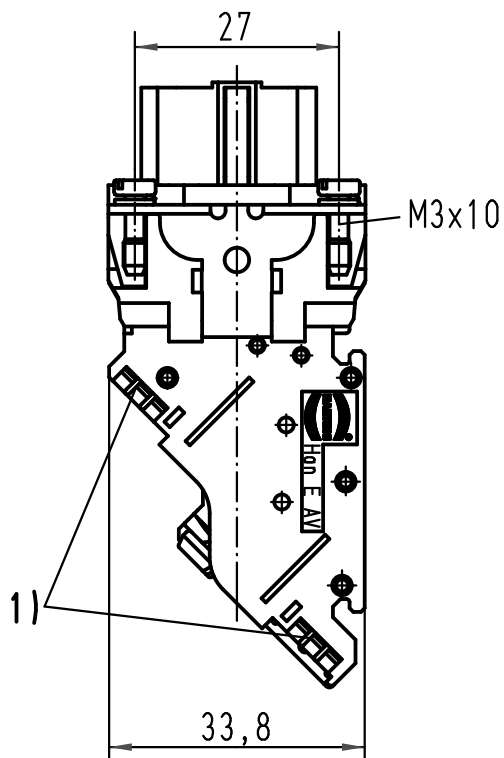

1 2 3 4 5 6

A

B

C

D

1) Aufnahme für Bezeichnungsschilder (max. 6-stellig)
 slots for designation strips (max. 6 digits)

All Dimensions in mm Original Size DIN A 4		Techn. Character.			Nicht tolerierte Maß/Free size tolerances		
			Dat.	Name	Maßstab/Scale 1:1	HAN 6 E-AV-F-SK Anschlussverteiler rechts terminal block connector right	
			Detail.	09.03.09			Rull
			Insp.				Sch
			Stand.				
A			HARTING Electric GmbH & Co. KG D-32339 Espelkamp			TB 09 33 006 4736 Sub. TB 09 33 006 4736 v. 17.03.93	
Mod.	Dat.	Name					Blatt/page