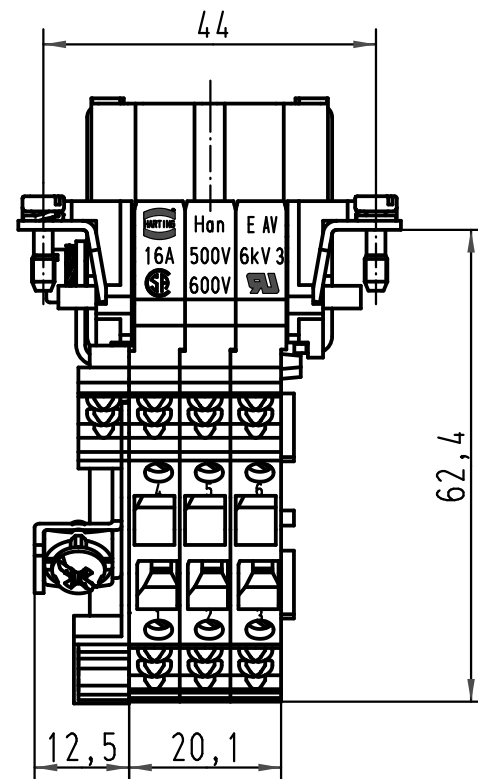

1 2 3 4 5 6

A

B

C

D

1) Aufnahme für Bezeichnungsschilder (max. 6-stellig)
 slots for designation strips (max. 6 digits)

All Dimensions in mm Original Size DIN A 4		Techn. Character.			Nicht tolerierte Maß/Free size tolerances		
			Dat.	Name	Maßstab/Scale 1:1	HAN 6 E-AV-F-SK Anschlussverteiler rechts terminal block connector right	
			Detail.	09.03.09			Rull
			Insp.				Sch
			Stand.				
A			HARTING Electric GmbH & Co. KG D-32339 Espelkamp			TB 09 33 006 4736 Sub. TB 09 33 006 4736 v. 17.03.93	
Mod.	Dat.	Name					Blatt/page