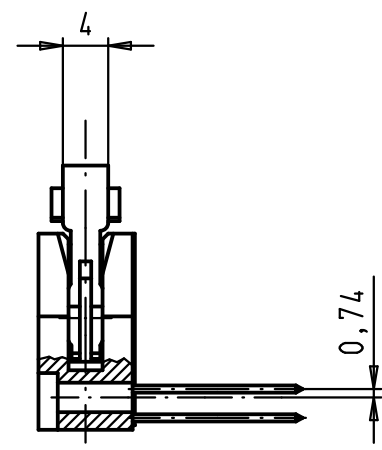

Alle Rechte vorbehalten/ All rights reserved

09 18 550 7916	3
09 18 550 6916	2
09 18 550 5916	0,76 $\mu\text{m Au}$
Part number	Performance level

			Det.	Name	 All Dim. in mm Orig. Size DIN A 3	SEK 18 Male Connector Standard 50 poles Angled wrap posts Short locking levers	Maßstab/ Scale 1,5:1	
			Detail.	13/06/08				PK
			Insp.					
34890	13/06/08	PK	HARTING EURL F-95972 Paris			TB 09 18 550 X916	Blatt/ Page 1 / 1	
Mod.	Det.	Name	Sub.					