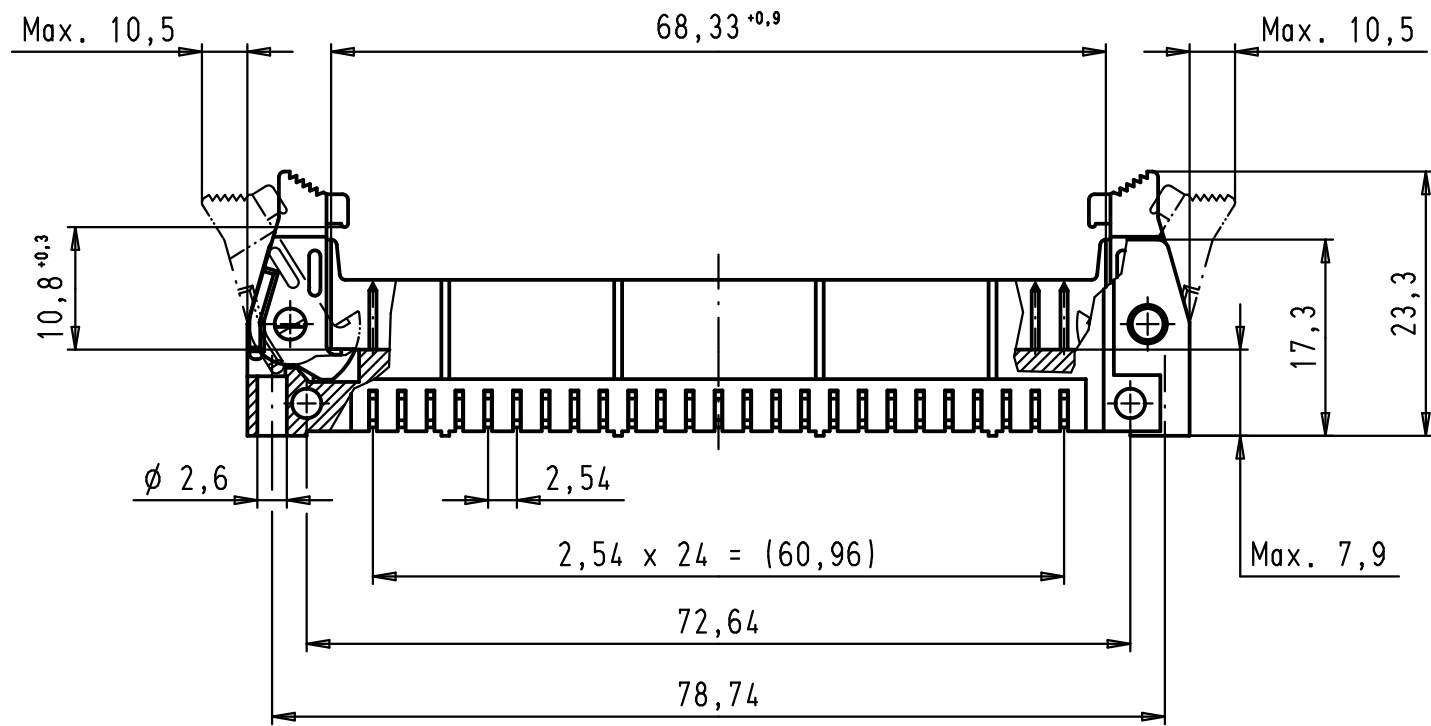

Alle Rechte vorbehalten/ All rights reserved

09 18 550 7916	3
09 18 550 6916	2
09 18 550 5916	0,76 $\mu\text{m Au}$
Part number	Performance level

			Det.	Name	 All Dim. in mm Orig. Size DIN A 3	SEK 18 Male Connector Standard 50 poles Angled wrap posts Short locking levers	Maßstab/ Scale 1,5:1	
			Detail.	13/06/08				PK
			Insp.					
34890	13/06/08	PK	HARTING EURL F-95972 Paris			TB 09 18 550 X916	Blatt/ Page 1 / 1	
Mod.	Det.	Name	Sub.					