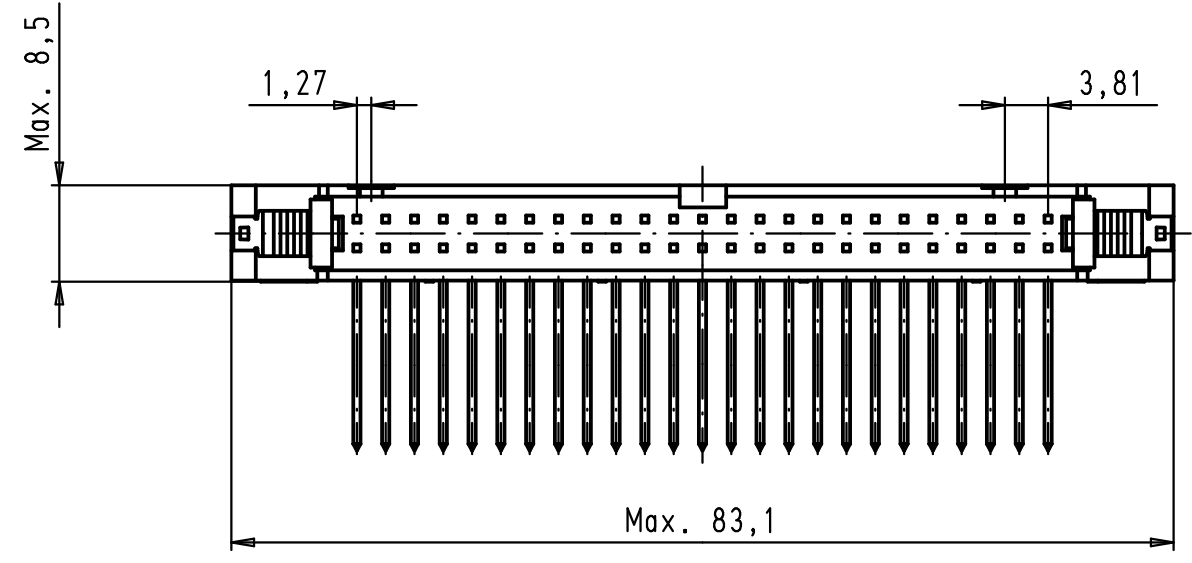

Alle Rechte vorbehalten/ All rights reserved

09 18 550 7916	3
09 18 550 6916	2
09 18 550 5916	0,76 $\mu\text{m Au}$
Part number	Performance level

			Det.	Name	 All Dim. in mm Orig. Size DIN A 3	SEK 18 Male Connector Standard 50 poles Angled wrap posts Short locking levers	Maßstab/ Scale 1,5:1	
			Detail.	13/06/08				PK
			Insp.					
34890	13/06/08	PK	HARTING EURL F-95972 Paris			TB 09 18 550 X916	Blatt/ Page 1 / 1	
Mod.	Det.	Name	Sub.					