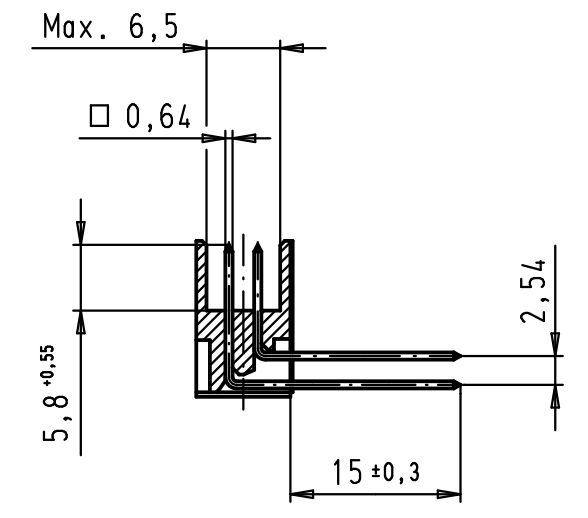

Alle Rechte vorbehalten/ All rights reserved

09 18 550 7916	3
09 18 550 6916	2
09 18 550 5916	0,76 $\mu\text{m Au}$
Part number	Performance level

			Det.	Name	 All Dim. in mm Orig. Size DIN A 3	SEK 18 Male Connector Standard 50 poles Angled wrap posts Short locking levers	Maßstab/ Scale 1,5:1	
			Detail.	13/06/08				PK
			Insp.					
34890	13/06/08	PK	HARTING EURL F-95972 Paris			TB 09 18 550 X916	Blatt/ Page 1 / 1	
Mod.	Det.	Name	Sub.					