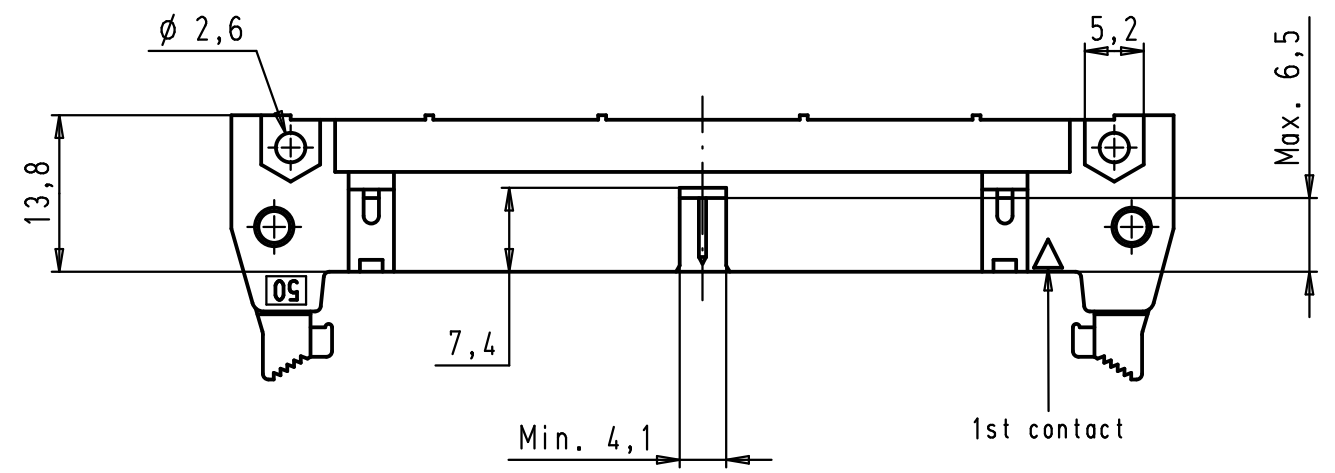

Alle Rechte vorbehalten/ All rights reserved

09 18 550 7916	3
09 18 550 6916	2
09 18 550 5916	0,76 $\mu\text{m Au}$
Part number	Performance level

			Det.	Name	 All Dim. in mm Orig. Size DIN A 3	SEK 18 Male Connector Standard 50 poles Angled wrap posts Short locking levers	Maßstab/ Scale 1,5:1	
			Detail.	13/06/08				PK
			Insp.					
34890	13/06/08	PK	HARTING EURL F-95972 Paris			TB 09 18 550 X916	Blatt/ Page 1 / 1	
Mod.	Det.	Name	Sub.					