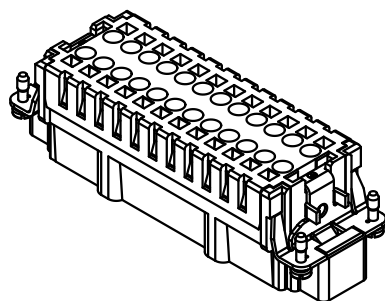

Kontaktanordnung (Ansicht Anschlussseite)
contact arrangement (view from terminal side)

- Arbeitskontakte
working contacts
- ◐ Schaltkontakte
relay contacts
- Leerstelle
without contacts

		All Dimensions in mm Original Size DIN A 4			Techn. Character.		Nicht tolerierte Maß/Free size tolerances	
			Dat.	Name	Maßstab/Scale 1:1	Han 10HvES-M Stifteinsatz/male insert		
			Detail.	18.09.01 DY				
			Insp.	SDT				
			Stand.					
413214	17.09.07	Rull	HARTING Electric GmbH & Co. KG			TB 09 34 010 2616		Blatt/ page
30138			D-32339 Espelkamp					
Mod.	Dat.	Name				Sub. f.TB 09 34 0.. 2616 v.02.04.96		