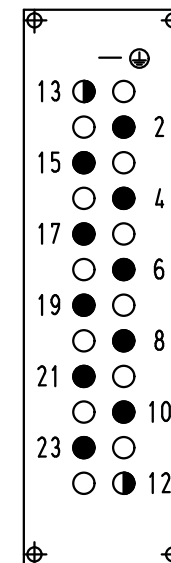

Kontaktanordnung (Ansicht Anschlussseite)
contact arrangement (view from terminal side)

- Arbeitskontakte
working contacts
- ◐ Schaltkontakte
relay contacts
- Leerstelle
without contacts

		All Dimensions in mm Original Size DIN A 4			Techn. Character.		Nicht tolerierte Maß/Free size tolerances	
			Dat.	Name	Maßstab/Scale 1:1	Han 10HvES-M Stifteinsatz/male insert		
			Detail.	18.09.01 DY				
			Insp.	SDT				
			Stand.					
413214	17.09.07	Rull	HARTING Electric GmbH & Co. KG			TB 09 34 010 2616		Blatt/ page
30138			D-32339 Espelkamp					
Mod.	Dat.	Name				Sub. f.TB 09 34 0.. 2616 v.02.04.96		