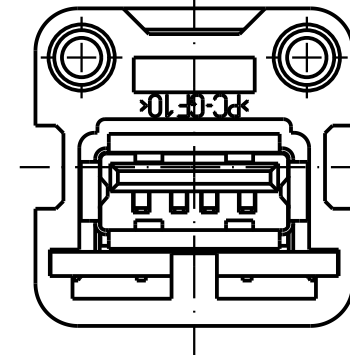

M3 Schraube lose mitgeliefert/
M3 screw separated enclosed

 All Dimensions in mm Original Size DIN A 4		Techn. Character.			Nicht tolerierte Masse/ Free size tolerances	
			Dat.	Name	Massstab/ Scale 2:1	Han Brid-USB-F Wanddurchführung/ Han Brid-USB-F panel lead through
			Detail.	21.02.06 ML		
			Insp.	Fer.		
			Stand.			
412441	13.09.06	Ho	HARTING Electric GmbH & Co. KG		 TB 09 12 001 2794	Blatt/ page
412051			D-32339 Espelkamp			
Mod.	Dat.	Name			Sub.	