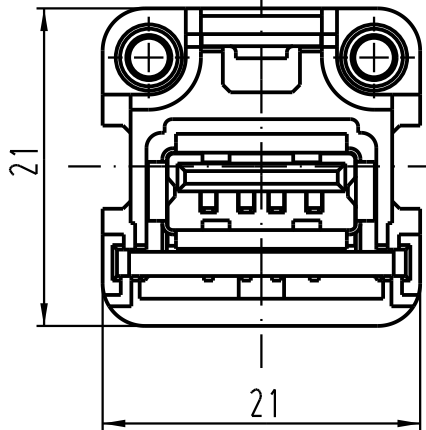

M3 Schraube lose mitgeliefert/
M3 screw separated enclosed

 All Dimensions in mm Original Size DIN A 4		Techn. Character.			Nicht tolerierte Masse/ Free size tolerances	
			Dat.	Name	Massstab/ Scale 2:1	Han Brid-USB-F Wanddurchführung/ Han Brid-USB-F panel lead through
			Detail.	21.02.06 ML		
			Insp.	Fer.		
			Stand.			
412441	13.09.06	Ho	HARTING Electric GmbH & Co. KG		 TB 09 12 001 2794	Blatt/ page
412051			D-32339 Espelkamp			
Mod.	Dat.	Name			Sub.	