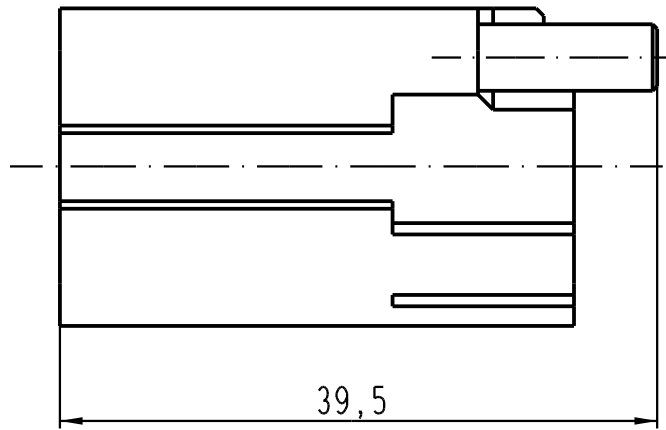

M3 Schraube lose mitgeliefert/
M3 screw separated enclosed

 All Dimensions in mm Original Size DIN A 4		Techn. Character.			Nicht tolerierte Masse/ Free size tolerances	
			Dat.	Name	Massstab/ Scale 2:1	Han Brid-USB-F Wanddurchführung/ Han Brid-USB-F panel lead through
			Detail.	21.02.06 ML		
			Insp.	Fer.		
			Stand.			
412441	13.09.06	Ho	HARTING Electric GmbH & Co. KG		 TB 09 12 001 2794	Blatt/ page
412051			D-32339 Espelkamp			
Mod.	Dat.	Name			Sub.	