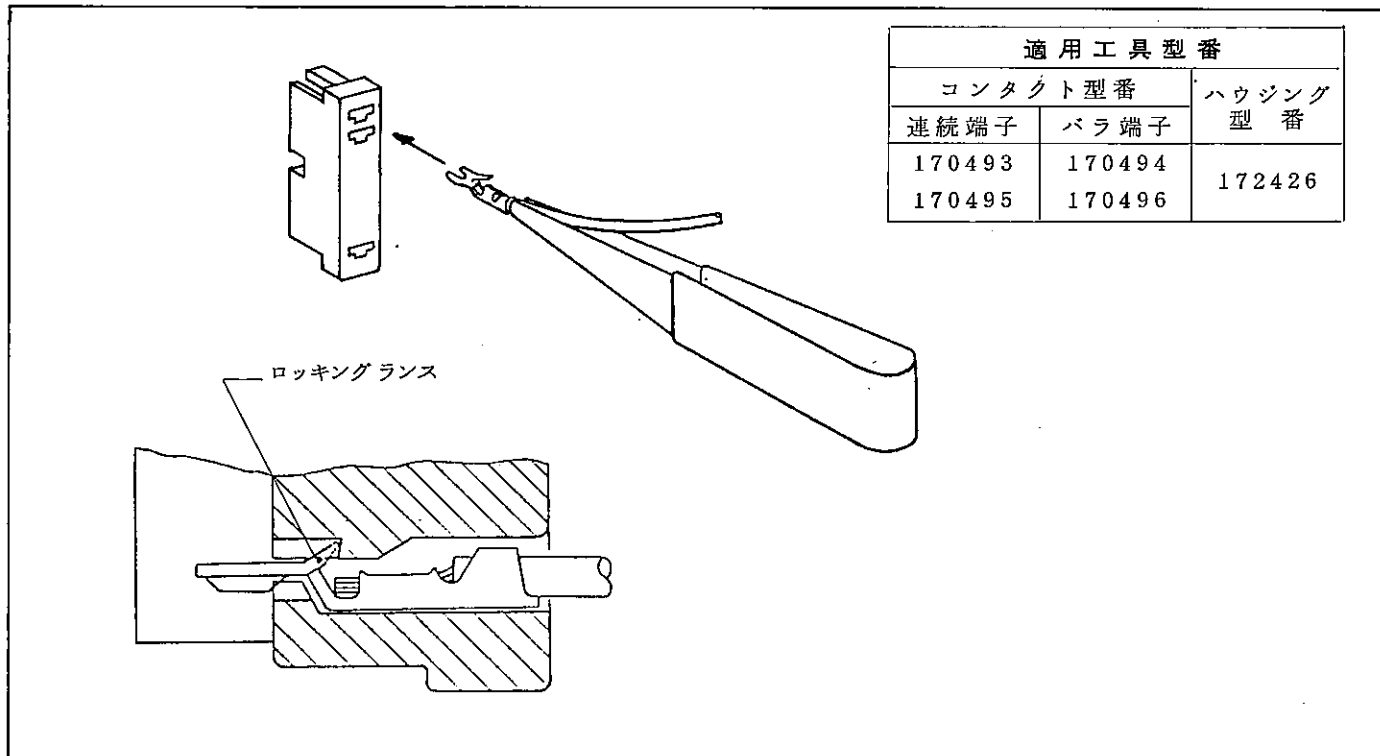

AMP ウルトレックス 2mm ピッチ・コネクタ用
 コンタクト挿入工具型番 724797-1

IS-224J	
作成年月日	12-14-82
改訂年月日	

取扱説明書

はじめに

本挿入工具は、ウルトレックス 2mm ピッチ・リセコンタクトをリセ・ハウジングに挿入する際に使用されます。ご使用前によくお読み下さい。

1. コンタクトの挿入方法

図1に示すように、リセ・コンタクトを挿入工具でつまみ、ロッキング・ランスがハウジング内で確実にかゝるまで挿入して下さい。

取扱上の注意事項

- (1) 電線の腰が弱い場合、被覆部にできるだけ近い位置で、電線をつかむようにして下さい。
- (2) 本工具は上記型番のコンタクトを挿入するために設計されたものですから、他の目的に使用しないでください。
特に、先端を損傷せぬよう注意願います。