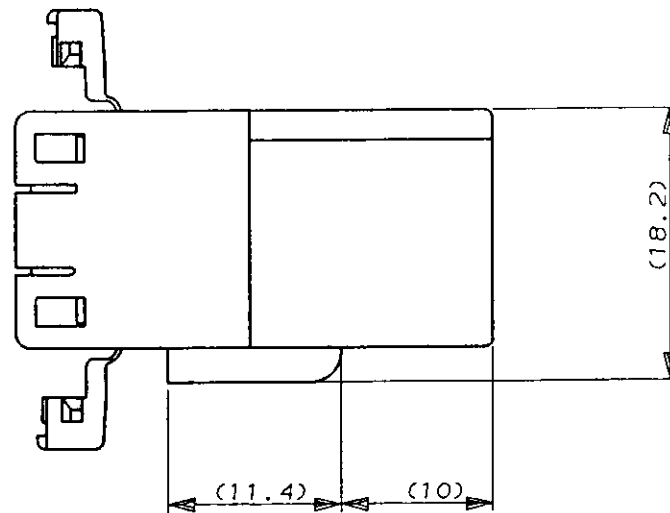

NUMBER C-174932

3rd ANGLE PROJECTION

METRIC

DIMENSIONS IN MILLIMETERS. DO NOT SCALE PRINT

PRINT DIST

AMP-J
REV. 10/83

注 :

- △ -A- 面より2mmの範囲で測定。
- △ 相手ハウジングと所定の機能を満足して嵌合できること。
- 3. 内装するタブコンタクト型番173633, 173645。
- 4. 嵌合相手ハウジング型番174465

NOTE:

- △ MUST BE KEPT BETWEEN -A- AND 2.
- △ TO BE MATED WITH THE PLUG HSG SMOOTHLY.
- 3. APPLIED TAB CONTACT P/N, 173633, 173645.
- 4. APPLIED PLUG HSG P/N, 174465

オレンジ (ORANGE)	174932-8
黄 (YELLOW)	174932-7
灰 (GRAY)	174932-6
青 (BLUE)	174932-5
緑 (GREEN)	174932-4
黒 (BLACK)	174932-2
白 (WHITE)	174932-1
色 (COLOR)	型番 (PART NUMBER)

Copyright ©1988年 日本エー・エム・ビー株式会社		Copyright ©1988 AMP (Japan), LTD. ALL RIGHTS RESERVED.		AMP 日本エー・エム・ビー株式会社 Tokyo, Japan	
WIRE RANGE mm ² (AWG)		INSULATION DIA mm		NAME .070 SRS MLC 10pos. CAP HSG (W-W) .070シリーズ マルチロック コネクタ 10極 キャップ ハウジング (電線対電線 中継用)	
MATERIAL PBT		FINISH ---		GENERAL TOLERANCE 0<mm≤10 : ±0.2 10<mm≤30 : ±0.25 30<mm≤100 : ±0.3 ANGLES : ±3°	
REVISION RECORD		DR. H. Nishimura 6/30/94		LOC NUMBER B J C-174932	
LTR		CHK. K. B. 6/30/94		SCALE 2-1 REV. E SHEET #	