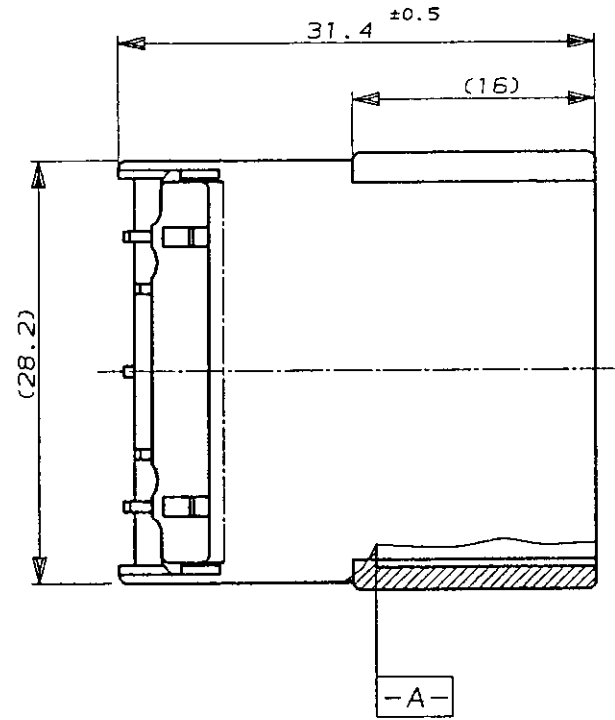

NUMBER C-174932

3rd ANGLE PROJECTION

METRIC

DIMENSIONS IN MILLIMETERS. DO NOT SCALE PRINT

PRINT DIST

AMP-J
REV. 10/83

注 :

- △ -A- 面より2mmの範囲で測定。
- △ 相手ハウジングと所定の機能を満足して嵌合できること。
- 3. 内装するタブコンタクト型番173633, 173645。
- 4. 嵌合相手ハウジング型番174465

NOTE:

- △ MUST BE KEPT BETWEEN -A- AND 2.
- △ TO BE MATED WITH THE PLUG HSG SMOOTHLY.
- 3. APPLIED TAB CONTACT P/N, 173633, 173645.
- 4. APPLIED PLUG HSG P/N, 174465

オレンジ (ORANGE)	174932-8
黄 (YELLOW)	174932-7
灰 (GRAY)	174932-6
青 (BLUE)	174932-5
緑 (GREEN)	174932-4
黒 (BLACK)	174932-2
白 (WHITE)	174932-1
色 (COLOR)	型番 (PART NUMBER)

Copyright ©1988年 日本エー・エム・ビー株式会社		Copyright ©1988 AMP (Japan), LTD. ALL RIGHTS RESERVED.		AMP 日本エー・エム・ビー株式会社 Tokyo, Japan	
WIRE RANGE mm ² (AWG)		INSULATION DIA mm		NAME .070 SRS MLC 10pos. CAP HSG (W-W) .070シリーズ マルチロック コネクタ 10極 キャップ ハウジング (電線対電線 中継用)	
MATERIAL PBT		FINISH ---		GENERAL TOLERANCE 0<mm≤10 : ±0.2 10<mm≤30 : ±0.25 30<mm≤100 : ±0.3 ANGLES : ±3°	
REVISION RECORD		DR. H. Nishimura 6/30/94		LOC NUMBER B J C-174932	
LTR		CHK. K. B. 6/30/94		SCALE 2-1 REV. E SHEET #	