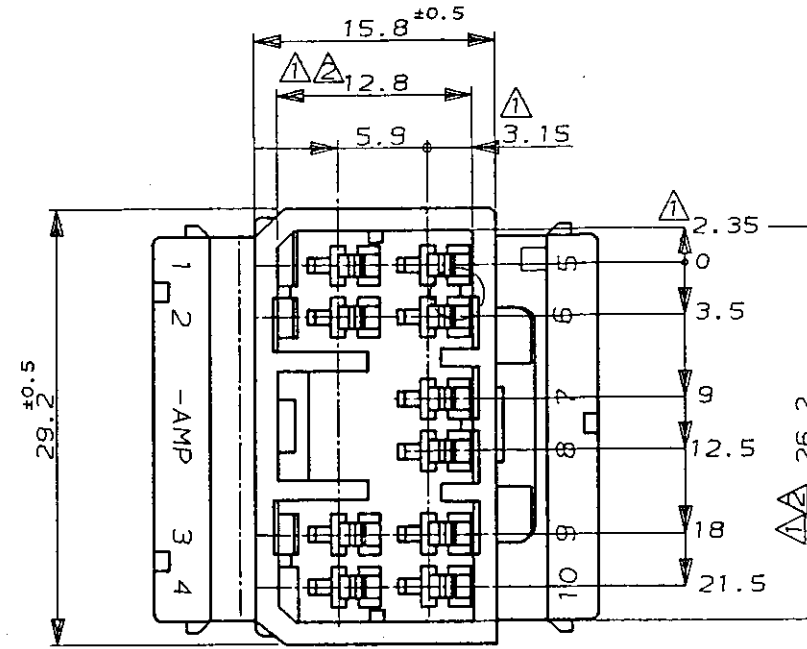

NUMBER C-174932

3rd ANGLE PROJECTION

METRIC

DIMENSIONS IN MILLIMETERS. DO NOT SCALE PRINT

PRINT DIST

AMP-J
REV. 10/83

注 :

- △ -A- 面より2mmの範囲で測定。
- △ 相手ハウジングと所定の機能を満足して嵌合できること。
- 3. 内装するタブコンタクト型番173633, 173645。
- 4. 嵌合相手ハウジング型番174465

NOTE:

- △ MUST BE KEPT BETWEEN -A- AND 2.
- △ TO BE MATED WITH THE PLUG HSG SMOOTHLY.
- 3. APPLIED TAB CONTACT P/N, 173633, 173645.
- 4. APPLIED PLUG HSG P/N, 174465

オレンジ (ORANGE)	174932-8
黄 (YELLOW)	174932-7
灰 (GRAY)	174932-6
青 (BLUE)	174932-5
緑 (GREEN)	174932-4
黒 (BLACK)	174932-2
白 (WHITE)	174932-1
色 (COLOR)	型番 (PART NUMBER)

Copyright ©1988年 日本エー・エム・ビー株式会社		Copyright ©1988 AMP (Japan), LTD. ALL RIGHTS RESERVED.		AMP 日本エー・エム・ビー株式会社 Tokyo, Japan	
WIRE RANGE mm ² (AWG)		INSULATION DIA mm		NAME .070 SRS MLC 10pos. CAP HSG (W-W) .070シリーズ マルチロック コネクタ 10極 キャップ ハウジング (電線対電線 中継用)	
MATERIAL PBT		FINISH ---		GENERAL TOLERANCE 0<mm≤10 : ±0.2 10<mm≤30 : ±0.25 30<mm≤100 : ±0.3 ANGLES : ±3°	
REVISION RECORD		DR. H. Nishimura 6/30/94		LOC NUMBER B J C-174932	
LTR		CHK. K. B. 6/30/94		SCALE 2-1 REV. E SHEET #	