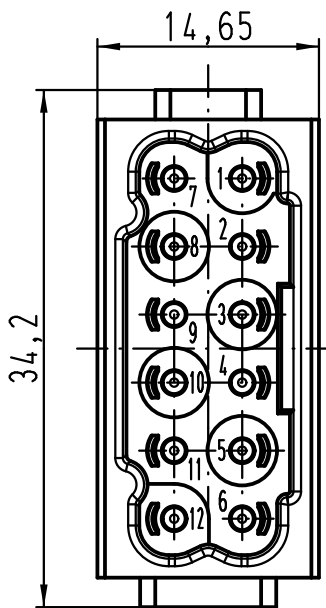

1 2 3 4 5 6

A

B

C

D

	All Dimensions in mm Original Size DIN A 4			Techn. Character.		Nicht tolerierte Masse! Free size tolerances	
				Dat.	Name	Maßstab/ Scale	
				Detail.	20.01.12	Ho	<b>Han 12Mod-M-QL</b> Stifteinsatz Kontakte Au male insert contacts Au
				Insp.		Be	
				Stand.			
				HARTING Electric GmbH & Co. KG D-32339 Espelkamp			<b>TB 09 14 012 2634</b>
A							
Mod.	Dat.	Name					Sub.