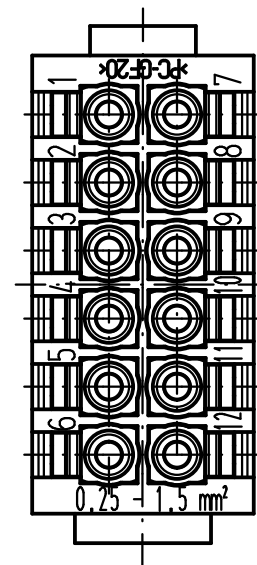

1 2 3 4 5 6

A

B

C

D

	All Dimensions in mm Original Size DIN A 4			Techn. Character.		Nicht tolerierte Masse! Free size tolerances	
				Dat.	Name	Maßstab/ Scale	
				Detail.	20.01.12	Ho	<b>Han 12Mod-M-QL</b> Stifteinsatz Kontakte Au male insert contacts Au
				Insp.		Be	
				Stand.			
				HARTING Electric GmbH & Co. KG D-32339 Espelkamp			<b>TB 09 14 012 2634</b>
A							
Mod.	Dat.	Name					Sub.