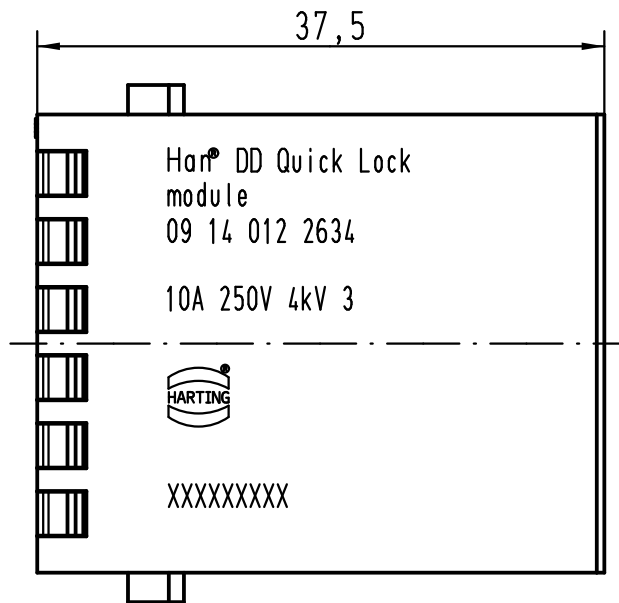

1 2 3 4 5 6

A

B

C

D

	All Dimensions in mm Original Size DIN A 4			Techn. Character.		Nicht tolerierte Masse! Free size tolerances	
				Dat.	Name	Maßstab/ Scale	
				Detail.	20.01.12	Ho	<b>Han 12Mod-M-QL</b> Stifteinsatz Kontakte Au male insert contacts Au
				Insp.		Be	
				Stand.			
				HARTING Electric GmbH & Co. KG D-32339 Espelkamp			<b>TB 09 14 012 2634</b>
A							
Mod.	Dat.	Name					Sub.