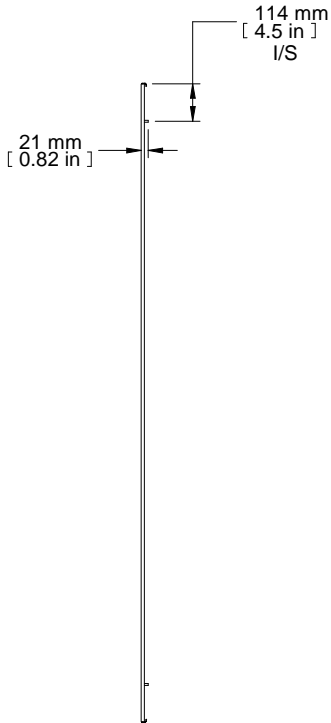

TOP VIEW

FRONT VIEW

L.H. SIDE VIEW

REAR VIEW

ISOMETRIC

PART NUMBERS	
HSP208	PAINTED TEXTURED GRAY RAL7035
NOTES	
Welded Assembly	
See Hammond Website for Additional Accessories.	
Français	
Pour tous les détails sur nos produits, svp consultez notre site www.hammondmfg.com .	
Data subject to change without notice. Isometric drawing not to scale. Les données sont sujettes à changement sans préavis.	

**HAMMOND
MANUFACTURING®**
www.hammondmfg.com

PART NO.
HSP208