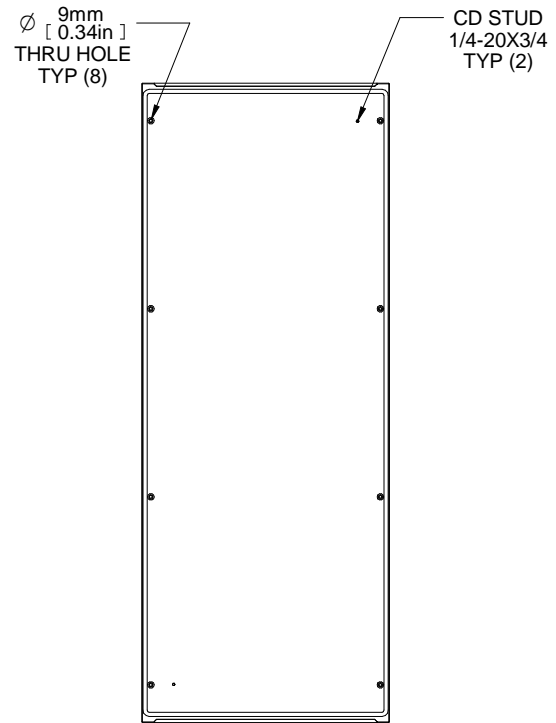

TOP VIEW

FRONT VIEW

L.H. SIDE VIEW

REAR VIEW

ISOMETRIC

PART NUMBERS	
HSP208	PAINTED TEXTURED GRAY RAL7035
NOTES	
Welded Assembly	
See Hammond Website for Additional Accessories.	
Français	
Pour tous les détails sur nos produits, svp consultez notre site www.hammondmfg.com .	
Data subject to change without notice. Isometric drawing not to scale. Les données sont sujettes à changement sans préavis.	