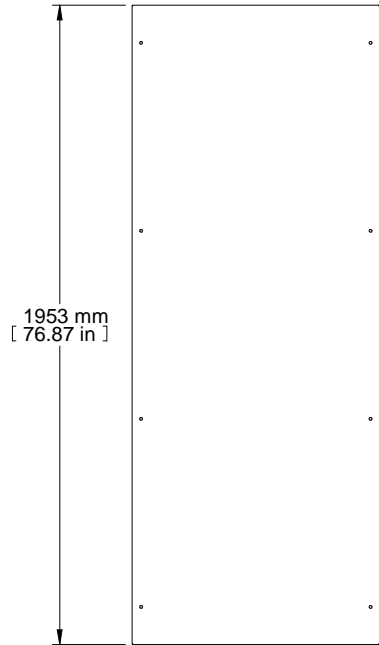

TOP VIEW

FRONT VIEW

L.H. SIDE VIEW

REAR VIEW

ISOMETRIC

PART NUMBERS	
HSP208	PAINTED TEXTURED GRAY RAL7035
NOTES	
Welded Assembly	
See Hammond Website for Additional Accessories.	
Français	
Pour tous les détails sur nos produits, svp consultez notre site www.hammondmfg.com .	
Data subject to change without notice. Isometric drawing not to scale. Les données sont sujettes à changement sans préavis.	

**HAMMOND
MANUFACTURING®**
www.hammondmfg.com

PART NO.
HSP208